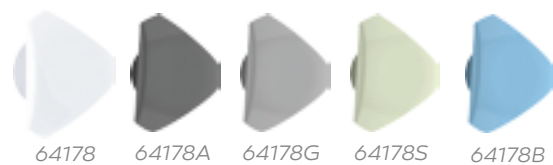

OPTIONS

Couleurs et accessoires DESIGN

5 COLORIS
au choix

Nos pièces en couleur s'adaptent sur la plupart des pièces à sceller 1"1/2. Les couleurs sont teintées dans la masse.

Réf.	Jet orientable à rotule (Triangulaire) avec cache (béton, coque et liner)	Prix Public € HT
64170	Blanc	12,00 €
64170A	Anthracite	15,00 €
64170G	Gris	15,00 €
64170S	Sable	15,00 €
64170B	Bleu	15,00 €

Réf.	Grille DESIGN	Prix Public € HT
64163	Blanc	5,60 €
64163A	Anthracite	6,00 €
64163G	Gris	6,00 €
64163S	Sable	6,00 €
64163B	Bleu	6,00 €

Réf.	Bouchon DESIGN	Prix Public € HT
64178	Blanc	6,90 €
64178A	Anthracite	8,50 €
64178G	Gris	8,50 €
64178S	Sable	8,50 €
64178B	Bleu	8,50 €