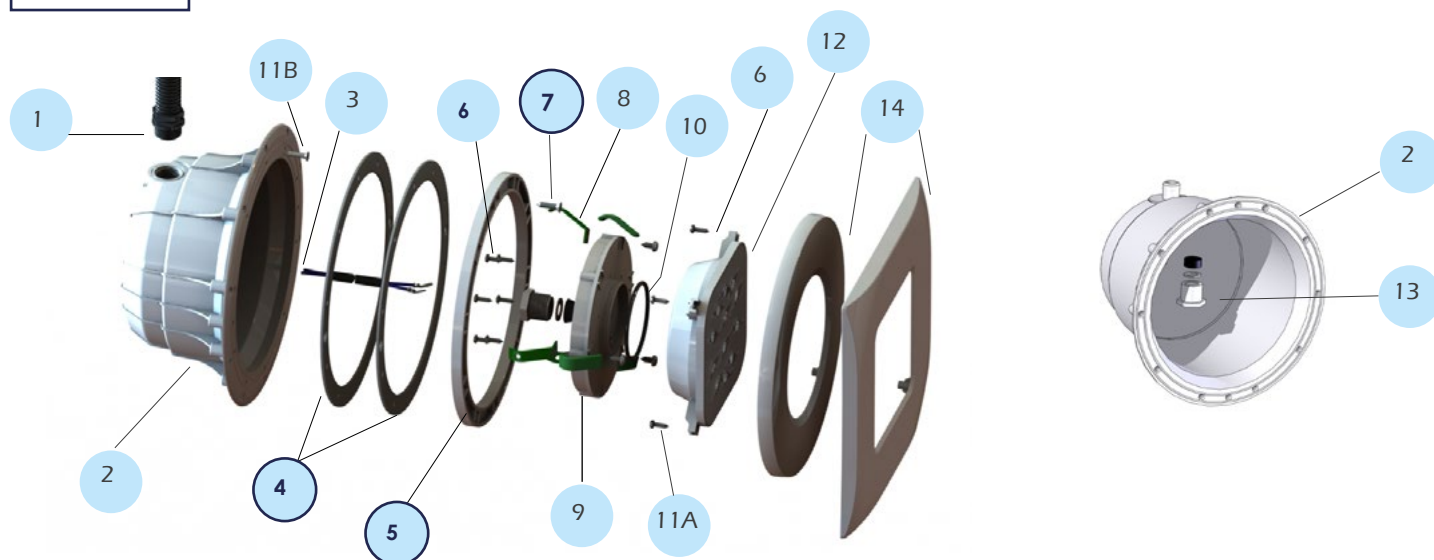

61027 : 4-5-7

N°	designation	description	Prix public Public Price € HT	
1	63018	Gaine protège câble (1m)	Protective sheath (1m)	14,50 €
2	63507P	Niche équipée Panneau	Liner Recess + cable glands	23,80 €
	63507	Niche équipée Liner	Pannel Recess + cable glands	24,70 €
3	64102	Câble électrique ho7 rn-f 2 x 1,5 mm ² (2,4 m)	Cable 2 * 1,5 mm ² (2,4 m)	13,70 €
4	80446	Joint bride ext.projecteur	Flat gasket	8,20 €
5	63016	Contre-bride projecteur	Face plate	7,00 €
6	65100	Vis Inox pour connecteur /enjolveur PowerLED	Screw connector (Inox DIN 7981 N°8 X 16)	0,40 €
7	61093	Sachet 12 vis projecteur	Screws set for projector	9,60 €
8	60867	Clips courts pour projecteur	Short clips	5,40 €
	60867L	Clips longs pour projecteur	Long clips	6,20 €
9	64116	Connecteur moule pour lampe LED 2011	Connector for LED 2011	18,00 €
10	63185	Joint torique epdm 70sh ø 72x4	O-ring connector	1,70 €
11A	60684	Vis Inox tcl n°12x15,8	St. steel tcl n°12 x15,8	2,70 €
11B	62408	Sachet vis projecteur panneau	Pannel screw bag	9,20 €
12	64191LB15	Lampe Led Poweredled DESIGN 6 leds blanches	Poweredled Lamp 6 white	150,60 €
	64191LB30	Lampe Led Poweredled DESIGN 12 leds blanches	Poweredled Lamp 12 white	200,00 €
	64191LC15	Lampe Led Poweredled DESIGN 12 leds couleurs	Poweredled Lamp 6 color	369,00 €
13	63277	Ensemble Presse Étoupe projecteur LED	Cable glands connector (Gasket+ Washer + Clamp)	8,60 €
14	64216	Enjolveur carré DESIGN renovation	Cover plate square DESIGN	18,20 €
	64215	Enjolveur rond DESIGN	Cover plate round DESIGN	15,00 €
	61027	KIT adaptation liner (ref.4-5-7)	Adapting set liner	31,90 €